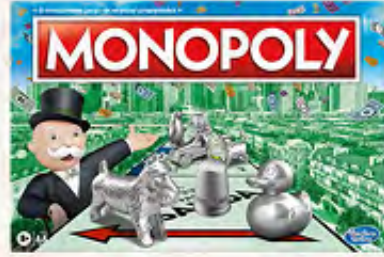

Dobby Interactivo

Bitzee Disney

Harry Potter

Set Harry y Hermione de 8"

Hedwig Encantado Interactivo

Vehículo de Lujo Rescue Wheels

Torre Rescue Wheels

Paw Patroller

JUGUETICOMER

SKU F9833
Trivialista

SKU F9917
Hypershot

SKU C1009
Monopoly Clásico

SKU A2120
Jenga

SKU F9709
Baby Alive
Harper Hugs Gatea y juega

SKU E8716
Baby Alive
Bath Time Baby ast

SKU F6722
Marvel Spidey and His Amazing Friends
Spidey Baila y Gatea